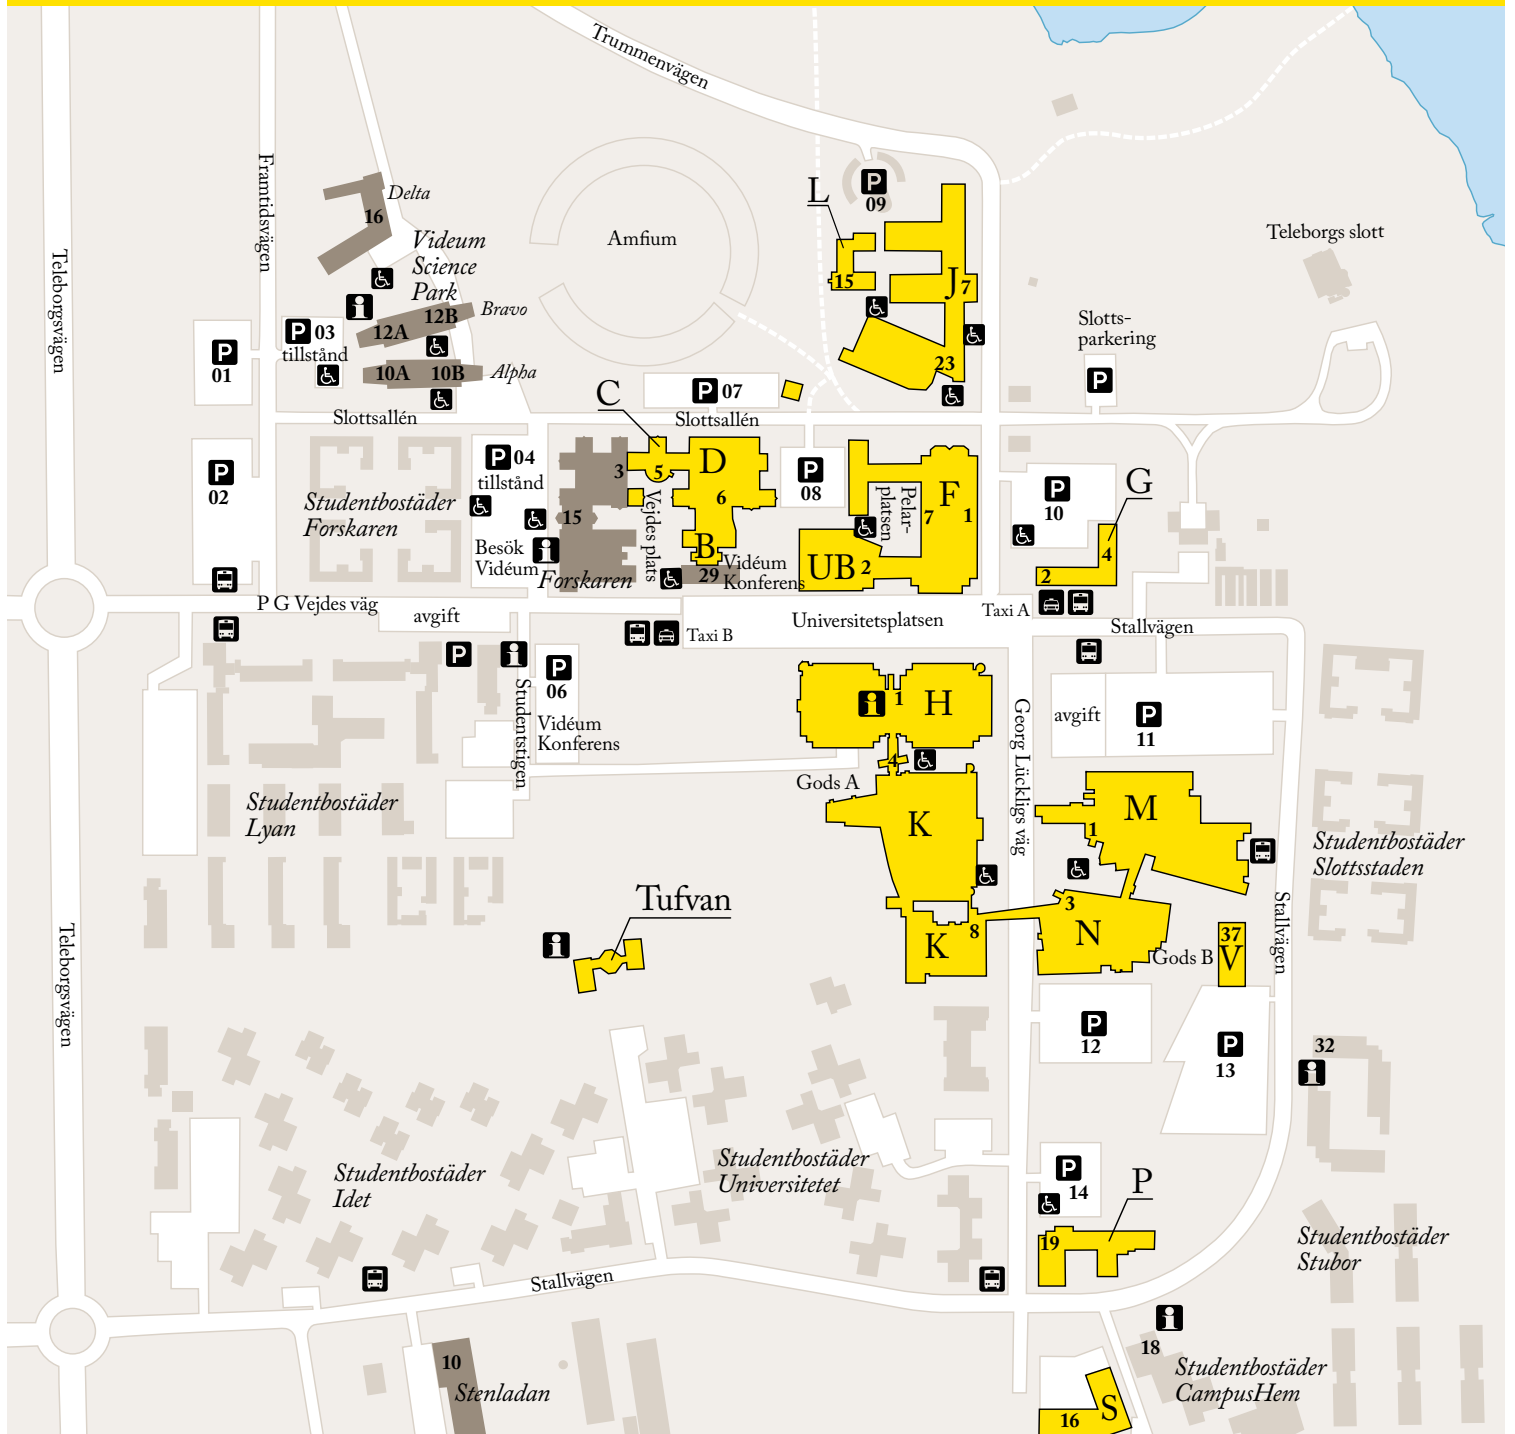

## Salar med namn

Dacke, F3016	hus F, ingång 7
Homeros, F332	hus F, ingång 7
IKEA-salen	hus N, ingång 3

Lammhult, F303	hus F, ingång 7
Leonardo, F119	hus F, ingång 7
Linné, H1309	hus H, ingång 1
Myrdal, K1010	hus K, ingång 4
Newton, C1202	hus C, ingång 3
Strindberg, F313	hus F, ingång 7
Södrasalen, M1083	hus M, ingång 1
The Bridge Studio 2038	hus N, ingång 3
The Bridge Studio 2040	hus N, ingång 3
Tegnér, H1510	hus H, ingång 1
Videumsalen, D1136	hus D, ingång 6
Weber, K1009	hus K, ingång 4
Wicksell, K1011	hus K, ingång 4

## Universitetsförvaltningen

Avdelningen för internationella relationer	hus H, ingång 1
Ekonomiavdelningen	hus H, ingång 1
Infocenter/växel	hus H, ingång 1
IT Drift	hus N, ingång 3
IT Strategi	hus N, ingång 3
IT Support	hus N, ingång 3
Kommunikationsavd.	hus H, ingång 1
Lokalbokningen	hus H, ingång 1
Lokal- & serviceavdelningen	hus H, ingång 1
Nämndkansli	hus H, ingång 1
Personalavdelningen	hus H, ingång 1

Planeringsavdelningen	hus H, ingång 1
Rektor	hus H, ingång 1
Samverkansavdelningen	hus H, ingång 1
Studenthälsan	hus G, ingång 2
Studerandeavdelningen	hus N, ingång 3
Universitetsbiblioteket	UB, ingång 2
Universitetsdirektör	hus H, ingång 1
Universitetspedagogiskt centrum, UPC	UB, ingång 2

## Övrigt

Café Astrakan	UB, ingång 2
Café Karl-Oskar	hus F, ingång 7
Café Tufvan	Tufvan
Linnéstudenterna/studentkåren	Tufvan
Restaurang Kristina	hus H, ingång 1
Restaurang Raska	hus D, ingång 5
Studieverkstaden	UB, ingång 2
SP/Glafo	Vejdes plats 3
SP/Trätek	hus M, ingång 1