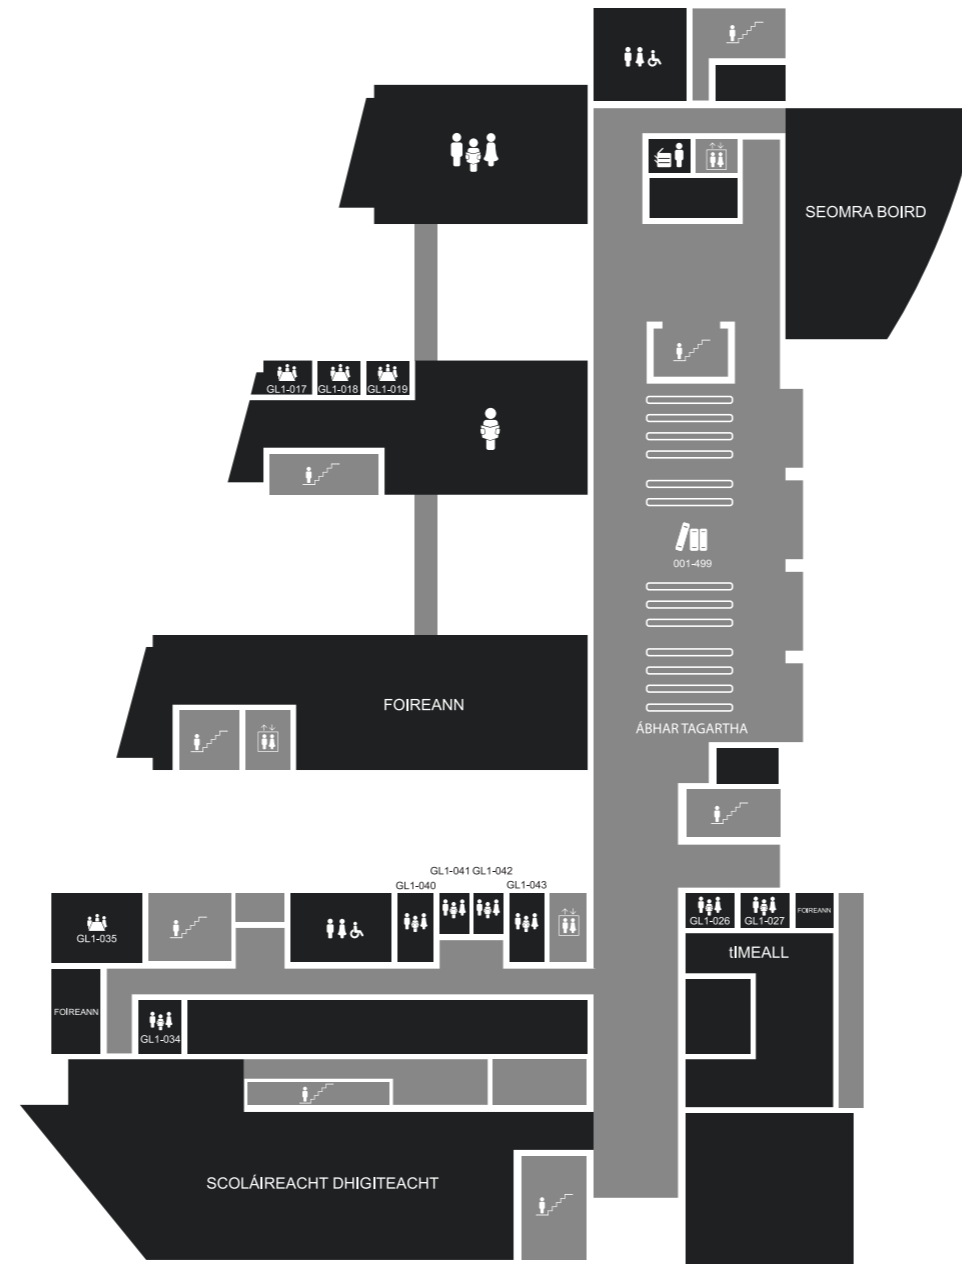

Leibhéal 0

Leibhéal 1

Leibhéal 2

Comh-Staidéar

Finscéal:

Stairghre

Ardaitheoirí

Leithris

Seomraí Cruinnithe

Físchomhdháil

Seomra Oiliúna

Caifé

Seomra Léitheoireachta

Priondál-Cóipeáil-Scanáil

Slándáil

Eolas

Seomra Staidéir do Ghrúpaí

Baillúcháin Leabharlainne